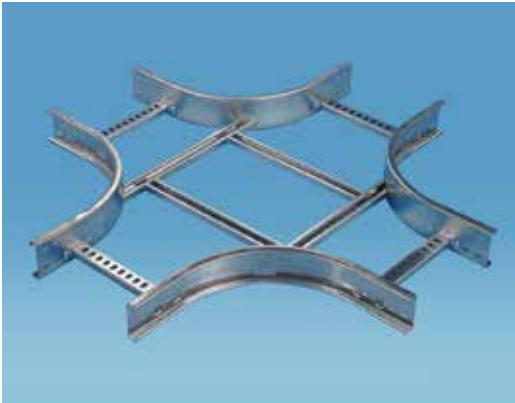

CABLE LADDER

4-Way Crosspiece

Other Radii available:

450, 600, 750, and 900mm

Product Code	Ladder Width (mm)	Sidewall Width (mm)	Radius (mm)
L4X/150/R300	150	100	300
L4X/300/R300	300	100	300
L4X/450/R300	450	100	300
L4X/600/R300	600	100	300
L4X/750/R300	750	100	300
L4X/900/R300	900	100	300
L5X/150/R300	150	125	300
L5X/300/R300	300	125	300
L5X/450/R300	450	125	300
L5X/600/R300	600	125	300
L5X/750/R300	750	125	300
L5X/900/R300	900	125	300
L6X/150/R300	150	150	300
L6X/300/R300	300	150	300
L6X/450/R300	450	150	300
L6X/600/R300	600	150	300
L6X/750/R300	750	150	300
L6X/900/R300	900	150	300